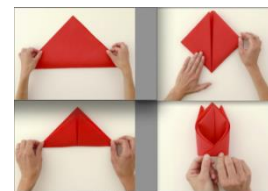

Vendredi 10 Novembre 2017

10h00 : Pliage serviettes pour le 11 Novembre, en salle d'activités (Anne)

14h30 : Atelier informatique en salle de réunion (Marie)

Samedi 11 Novembre 2017

15h00 : Boccia (Valentin)

Dimanche 12 Novembre 2017

15h00 : Arbalète (Valentin)