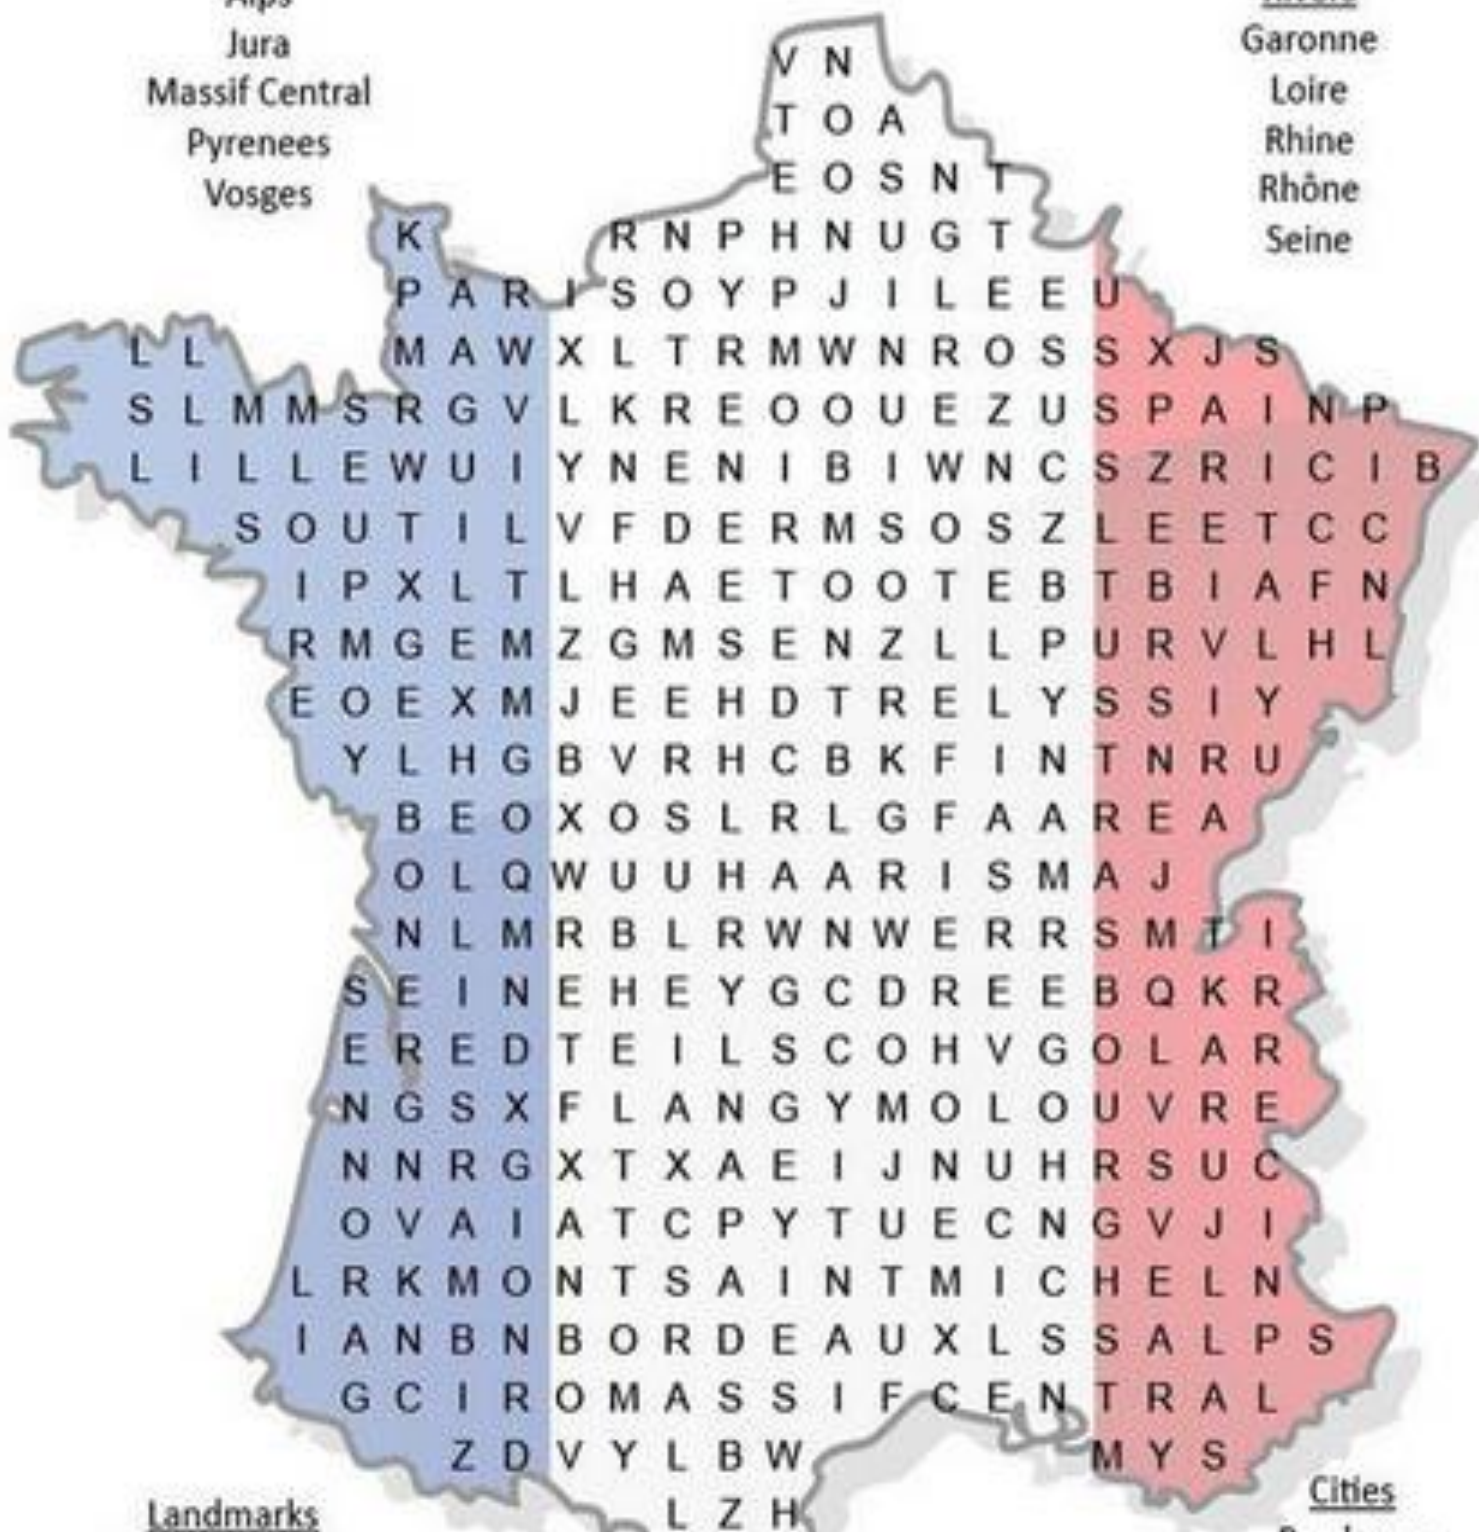

BOURGOGNE	POITOU
CHAMPAGNE	PERCHE
ARDENNES	LANDES
LORRAINE	BASQUE
DAUPHINE	ARTOIS
PERIGORD	VENDEE
CEVENNES	ANJOU
NORMANDIE	BEARN
LIMOUSIN	MEDOC
MORBIHAN	BERRI
TOURAIN	JURA
AUVERGNE	BRIE
BRETAGNE	
PICARDIE	
GIRONDE	
BRESSE	
BEAUCE	
ALSACE	
SAVOIE	
MORVAN	
VOSGES	

Mountain Ranges

Alps
Jura
Massif Central
Pyrenees
Vosges

Rivers

Garonne
Loire
Rhine
Rhône
Seine

Landmarks

Arc de Triomphe
Eiffel Tower
Louvre
Mont Blanc
Mont Saint-Michel
Notre Dame (Cathedral)
Riviera
Versailles