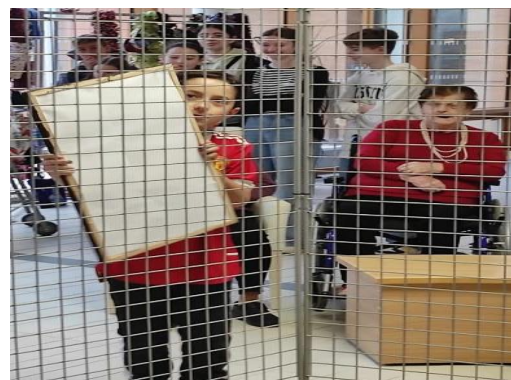

Mercredi 22 Janvier : Maquette chalus BTJ

Les ados du centre de loisirs « Bouge tes Jeunes » de Châlus nous ont présenté le mercredi 22 janvier leur projet intitulé « Châlus à travers le temps ».

Les jeunes ont livré leur vision de Châlus, dans un futur plus ou moins proche, et plus ou moins optimiste, au travers de maquettes réalisées en 3 après-midi.

Entre inondations, ère glaciaire, lutte des classes et invasions de licornes, les maquettes rivalisent d'originalité.

L'exposition restera quelques temps à l'EHPAD avant de faire le tour des médiathèques de la Communauté de Communes. Profitez-en pour la découvrir et l'admirer !!!

Nous remercions chaleureusement les adolescents et Alexandre leur animateur pour leur belle présentation et ce moment convivial et intergénérationnel, qui a été très apprécié de nos résidents.

D'autres projets à venir (atelier savons, pétanque...) permettront de nous réunir à nouveau dans l'année.